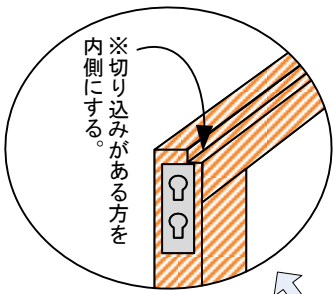

# 【千本つり組立図】

## 【パーツ】

カーペット

※金具の位置を合わせて差し込み、下方へスライドしてください。

※重量がある景品を吊るす時は、床に届く紐を選んでつけて頂くか、商品名や番号などの札を付けて、商品は直接吊らないでご使用ください。

※吊り紐は30本付属しています。